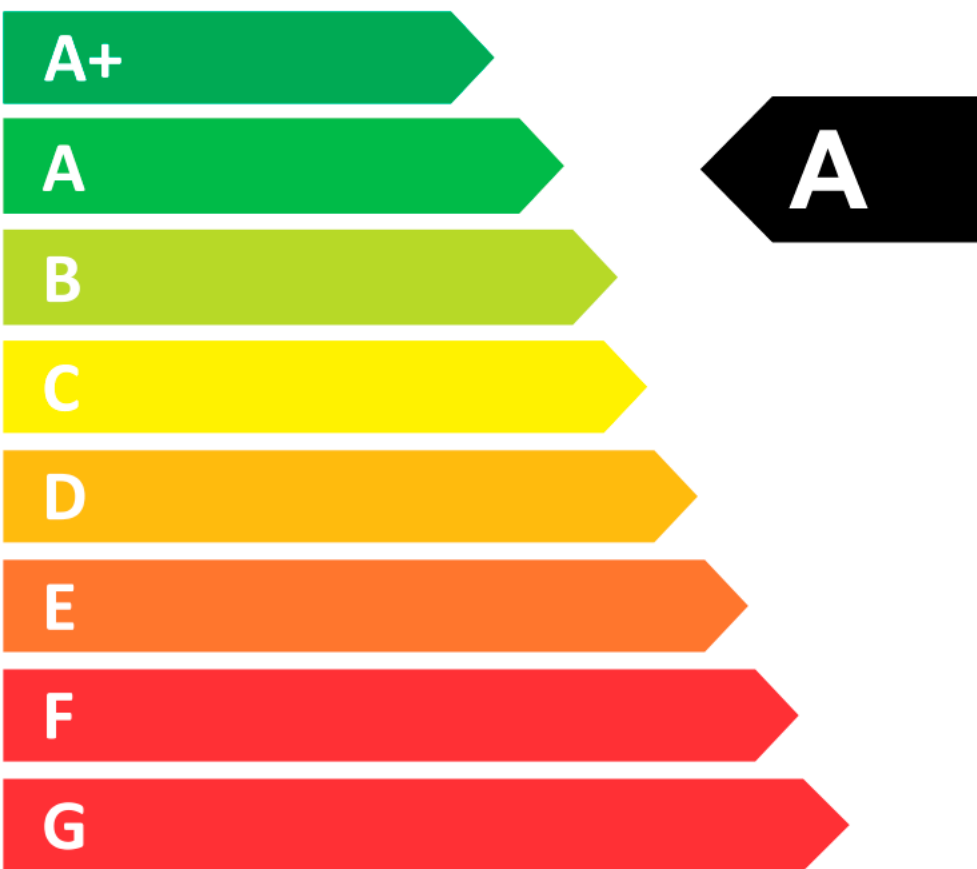

**ENERG**

енергия · ενεργεια

| aerauliqa® ||

**QR280M**

**57 dB**

**270 m<sup>3</sup>/h**

ENERGIA · ЕНЕРГИЯ · ΕΝΕΡΓΕΙΑ · ENERGIJA · ENERGY · ENERGIE · ENERGI

2016

1254/2014

**ENERG**

енергия · ενεργεια

| aerauliqa® ||

**QR280M**

**57 dB**

**270 m<sup>3</sup>/h**

ENERGIA · ЕНЕРГИЯ · ΕΝΕΡΓΕΙΑ · ENERGIJA · ENERGY · ENERGIE · ENERGI