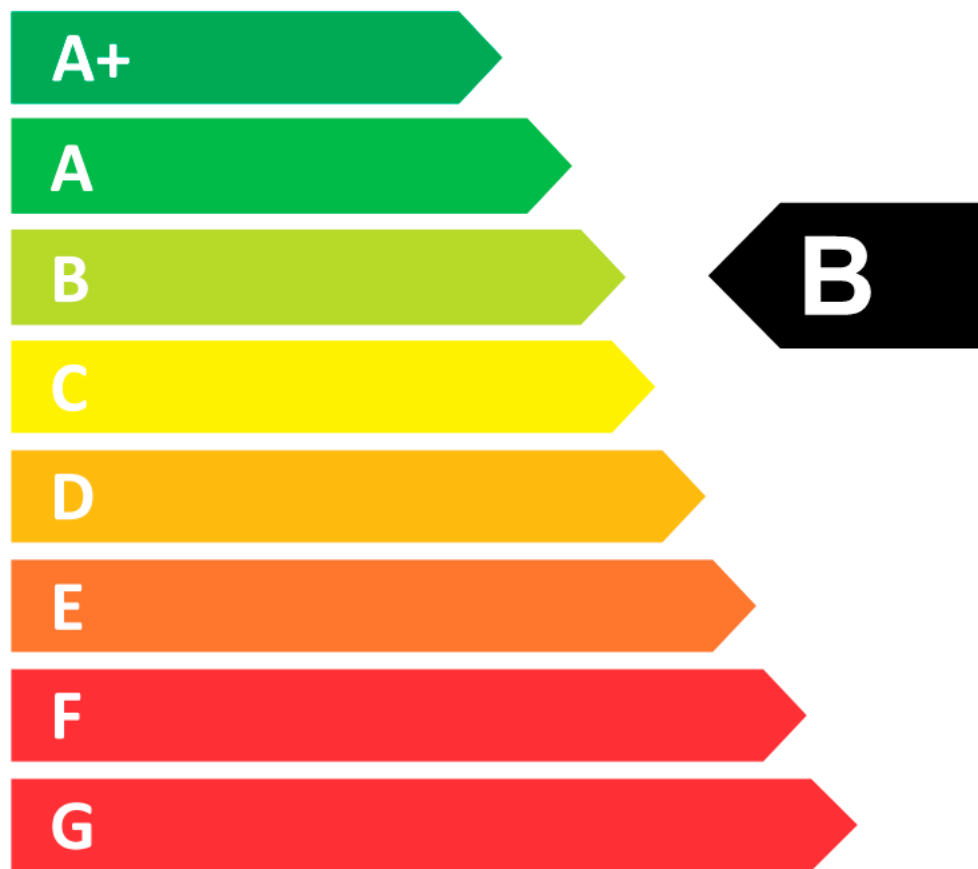

**ENERG**

енергия · ενεργεια

| aerauliqa® ||

**QR280M**

**57 dB**

**270 m<sup>3</sup>/h**

ENERGIA · ЕНЕРГИЯ · ΕΝΕΡΓΕΙΑ · ENERGIJA · ENERGY · ENERGIE · ENERGI

2016

1254/2014

**ENERG**

енергия · ενεργεια

| aerauliqa® ||

**QR280M**

**57 dB**

**270 m<sup>3</sup>/h**

ENERGIA · ЕНЕРГИЯ · ΕΝΕΡΓΕΙΑ · ENERGIJA · ENERGY · ENERGIE · ENERGI